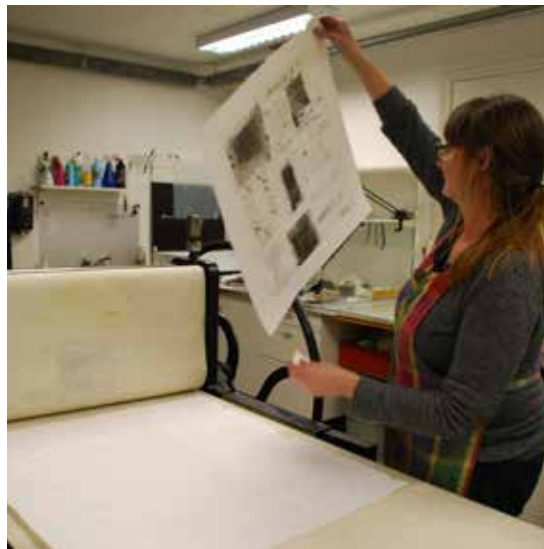

AgneteArt

Billedkunst · Skulptur

Pedersker Hovedgade 43, Pedersker
3720 Aakirkeby
3020 9544

agnetekp@gmail.com
www.agnetart.dk
<https://www.facebook.com/profile.php?id=100066934805982>

41

"Galleri Det lille Mejeri" i Pedersker, byder med sine fascinerende rammer på helt nye oplevelser! Oplev malerier og skulpturer, et arbejdende værksted og masser af god stemning!